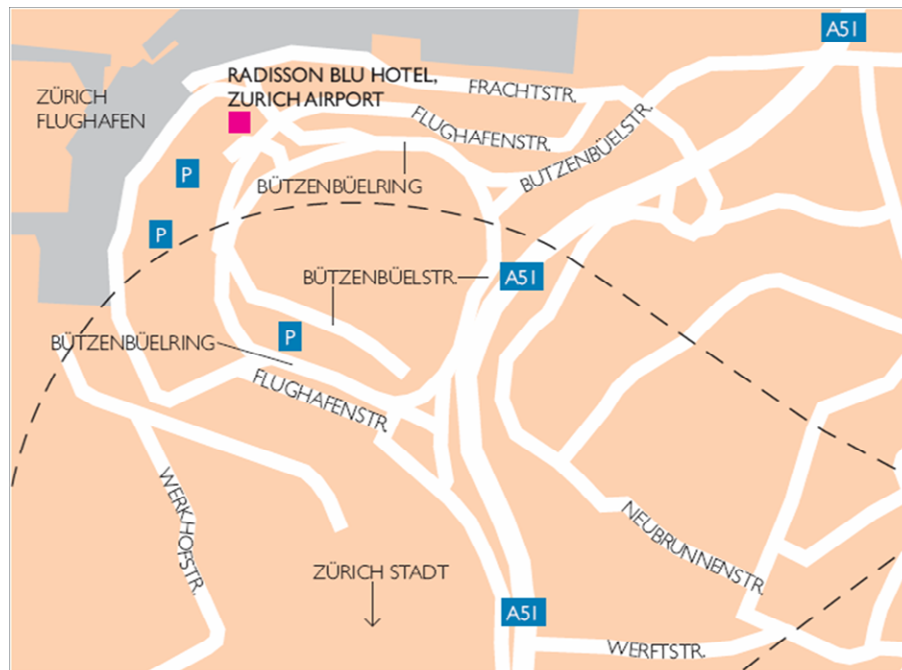

Radisson Blu Hotel
 Zurich Airport
 P.O. Box 295
 8058 Zürich-Flughafen, Switzerland
 Tel: +41 (0)44 800 40 40
 Fax: +41 (0)44 800 40 50
 info.zurich@radissonblu.com

Anfahrtsplan / Route Description

Das neue Radisson Blu Hotel liegt direkt im Flughafen Zürich, gegenüber Terminal 1, nur wenige Schritte von Ankunft und Abflug entfernt. Das Hotel verfügt über 330 Zimmer, 23 Veranstaltungsräume, 2 Restaurants eine Lobby Bar. Allen Hotel- und Konferenzgästen steht kostenloser High-Speed-Internetzugang zur Verfügung.

The new Radisson Blu Hotel is located in the Zurich Airport, opposite Terminal 1, just a few steps away from arrivals and departures. The hotel features 330 guest rooms, 23 Meeting & Conference rooms, 2 restaurants and one Lobby Bar. High-speed-Internet access for hotel and conference guests is free of charge.

Weg von der Autobahn zum Parking I

Autobahn A1 verlassen am Dreieck Zürich Nord auf die A51 Richtung Flughafen. A51 an der Ausfahrt Flughafen verlassen und der Ausschilderung zum Parkhaus P1 folgen.

Direction from Motor way to Parking I

Leave Motorway A1 at interchange „Zürich-Nord“ to A51 in direction to Airport Zurich. Leave A51 at exit Airport and follow signage to Parking P1.

Weg vom Bahnhof, Parking 3

Richtung Check-in 1 - Conference Center Ausschilderungen folgen